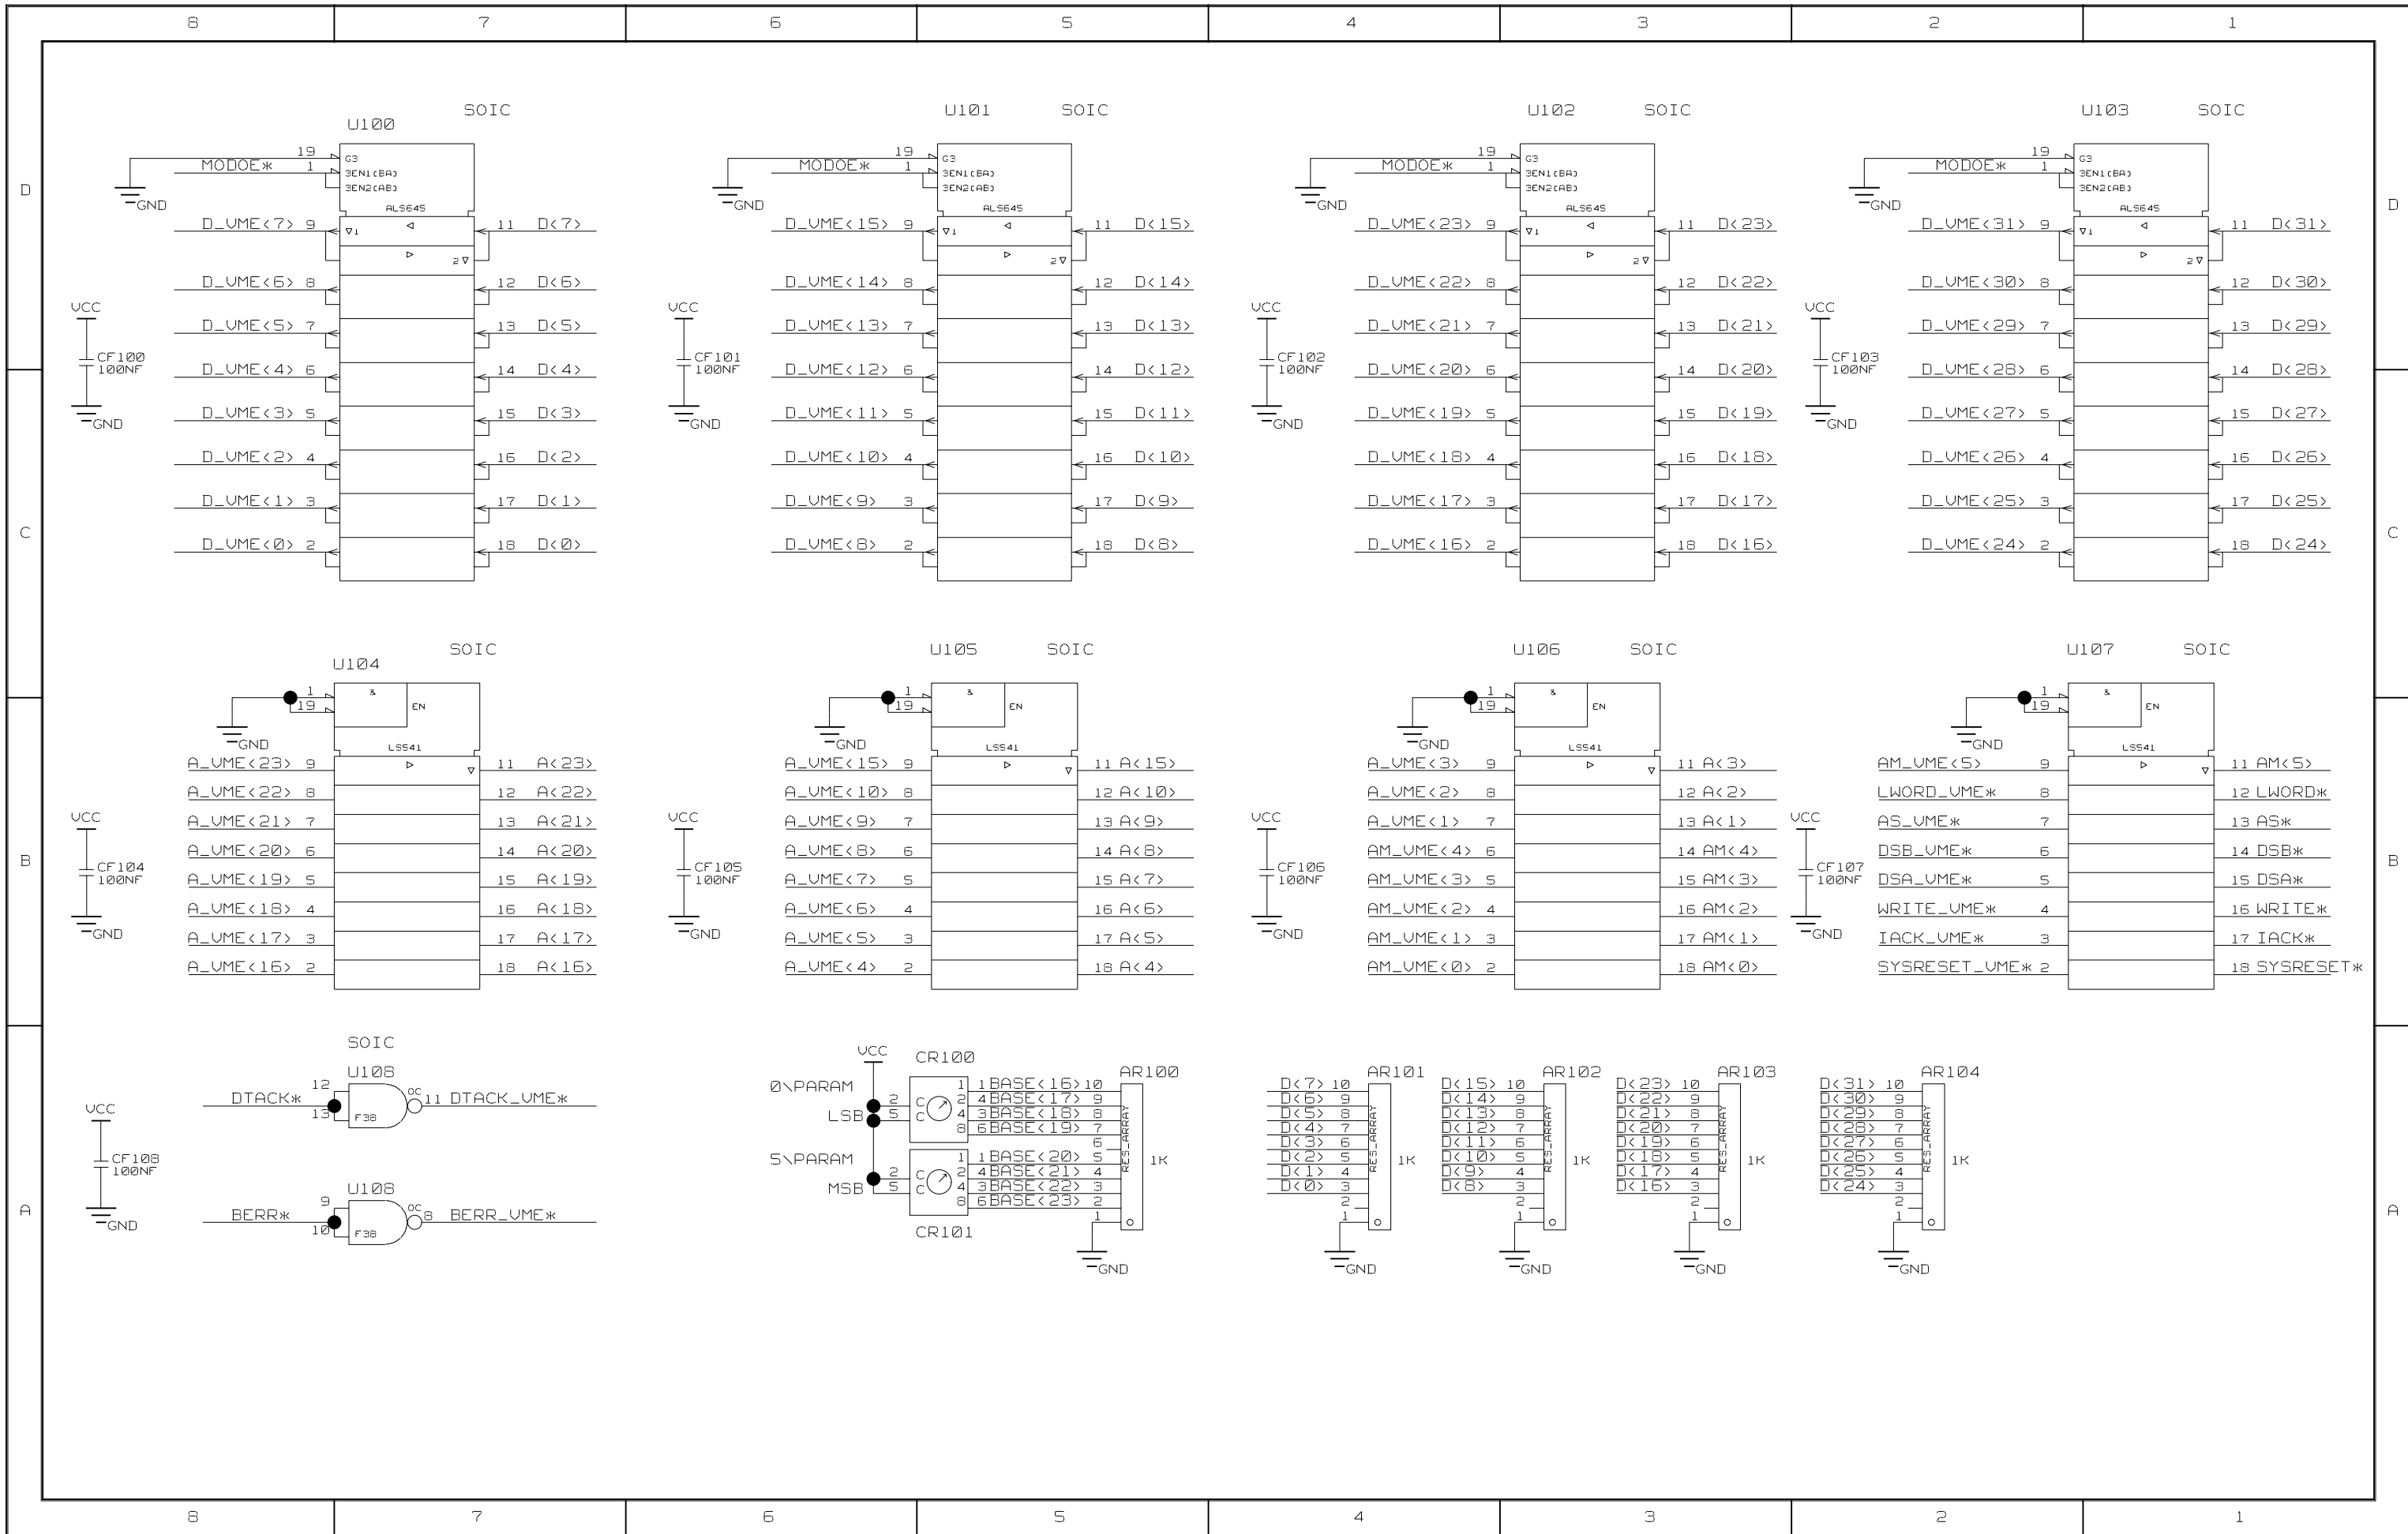

DRAWING

I. N. F. N.
SEZIONE DI BARI
(CAE)

TITLE: SCHEDA TDC
ENGINEER: DE ROBERTIS

DATE: Thu Jan 23 15:25:16 2003
PAGE: 1/4

DRAWING

DRAWING

I. N. F. N.
SEZIONE DI BARI
(CAE)

TITLE:
SCHEDA TDC
ENGINEER: DE ROBERTIS

DATE: Mon Sep 30 15:33:28 2002
PAGE: 3/4

DRAWING

I. N. F. N.
SEZIONE DI BARI
(CAE)

TITLE:
SCHEDA TDC
ENGINEER: DE ROBERTIS

DATE: Fri Mar 21 09:18:36 2003
PAGE: 4/4