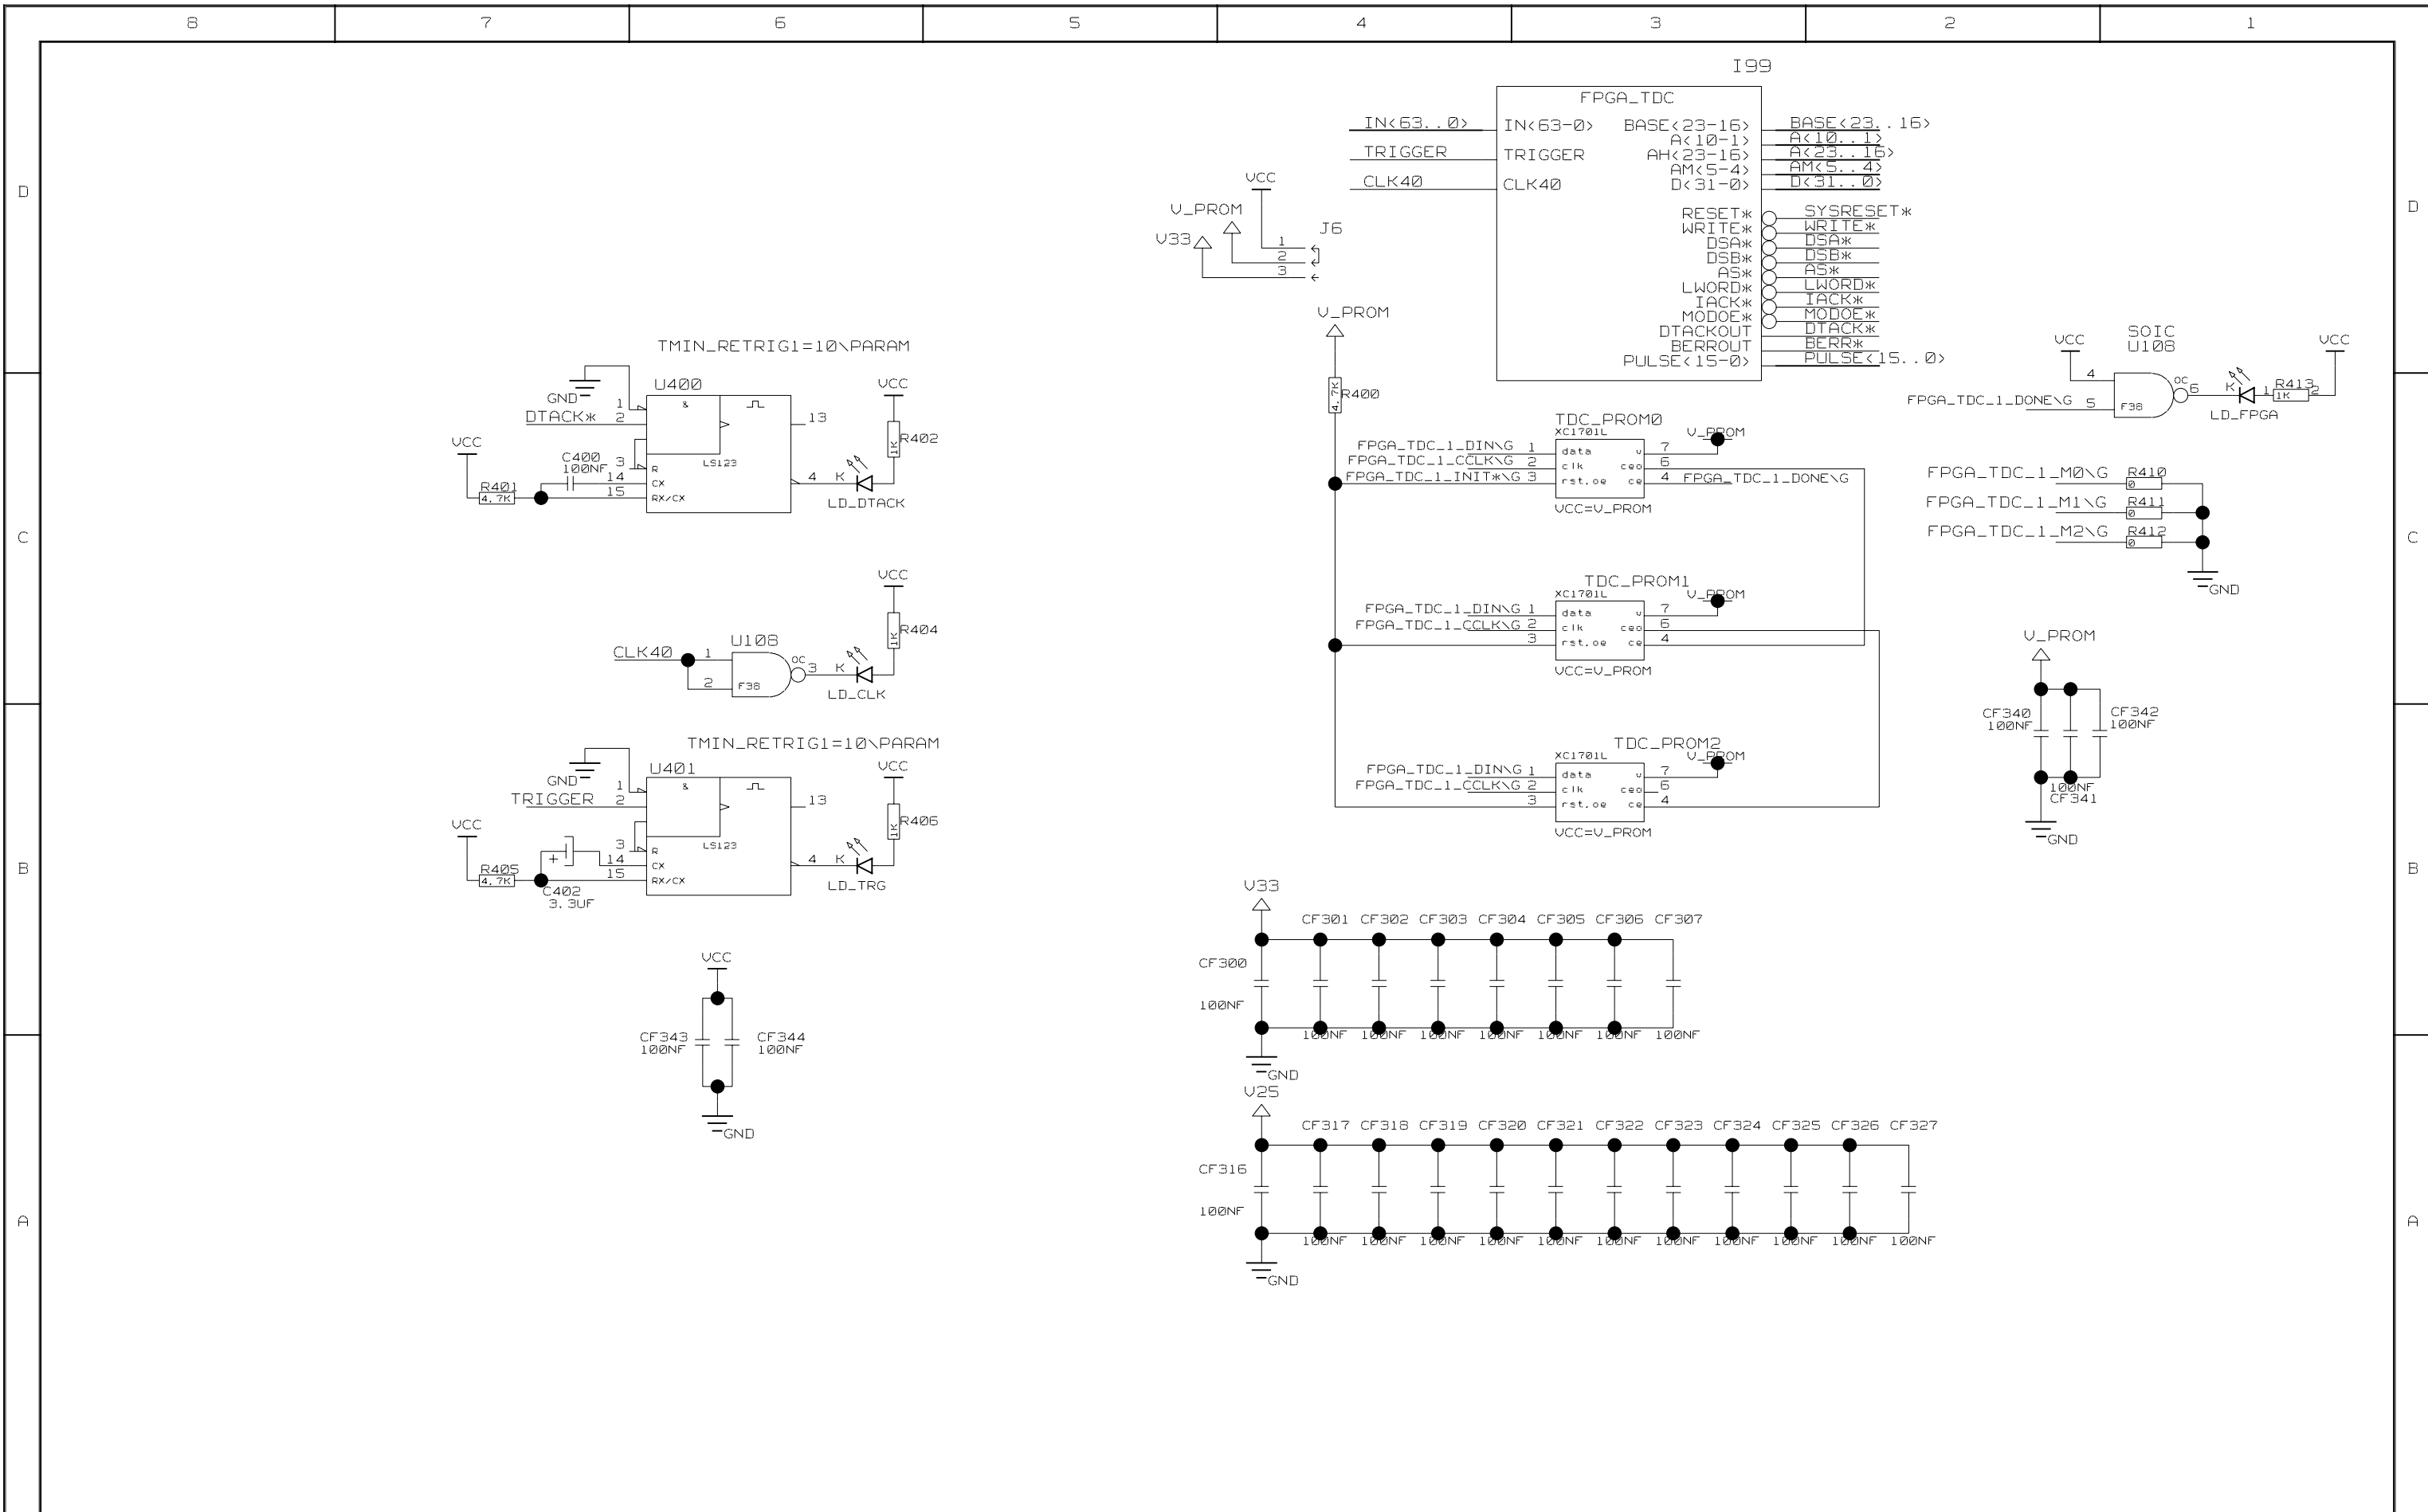

DRAWING

I. N. F. N.
SEZIONE DI BARI
(CAE)

TITLE: SCHEDA TDC
ENGINEER: DE ROBERTIS

DATE: Thu Jan 23 15:25:16 2003
PAGE: 1/4

DRAWING

DRAWING

I. N. F. N.
SEZIONE DI BARI
(CAE)

TITLE:
SCHEDA TDC
ENGINEER: DE ROBERTIS

DATE: Mon Sep 30 15:33:28 2002
PAGE: 3/4

DRAWING

I. N. F. N.
SEZIONE DI BARI
(CAE)

TITLE:
SCHEDA TDC
ENGINEER: DE ROBERTIS

DATE: Fri Mar 21 09:18:36 2003
PAGE: 4/4