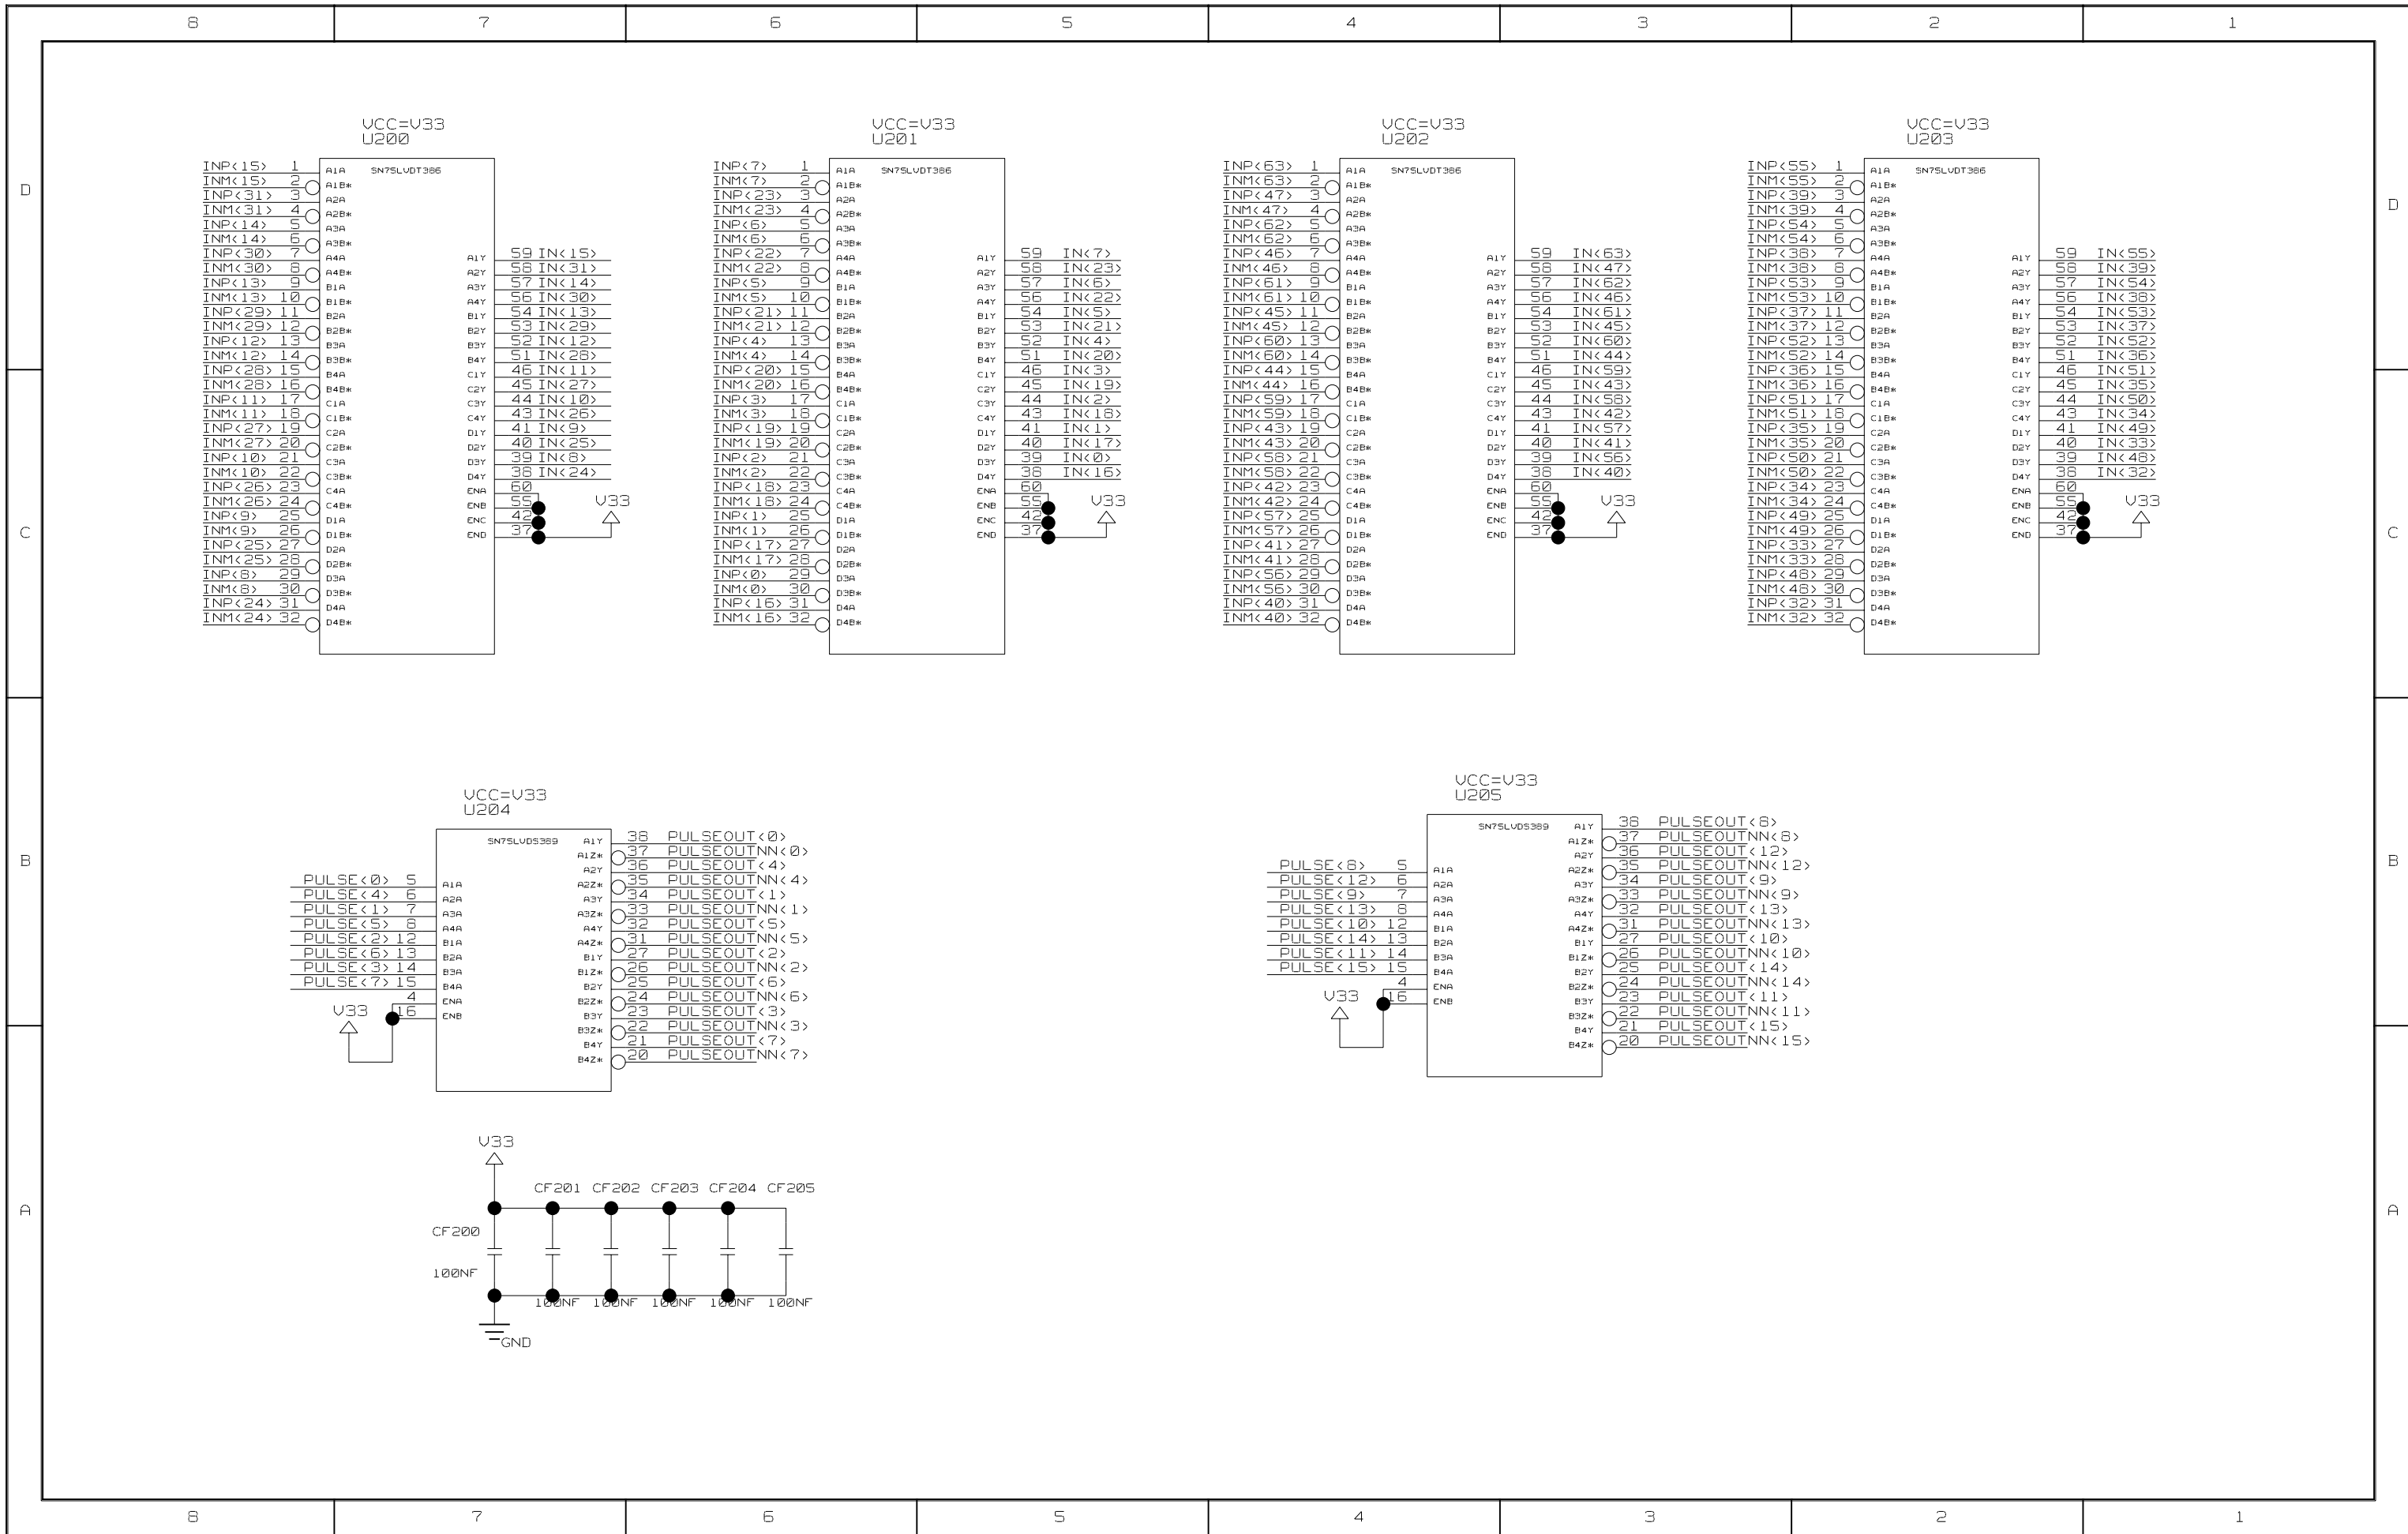

DRAWING

I. N. F. N.
SEZIONE DI BARI
(CAE)

TITLE: SCHEDA TDC
ENGINEER: DE ROBERTIS

DATE: Thu Jan 23 15:25:16 2003
PAGE: 1/4

DRAWING

DRAWING

I. N. F. N.
SEZIONE DI BARI
(CAE)

TITLE:
SCHEDA TDC
ENGINEER: DE ROBERTIS

DATE: Mon Sep 30 15:33:28 2002
PAGE: 3/4

DRAWING

I. N. F. N.
SEZIONE DI BARI
(CAE)

TITLE:
SCHEDA TDC
ENGINEER: DE ROBERTIS

DATE: Fri Mar 21 09:18:36 2003
PAGE: 4/4