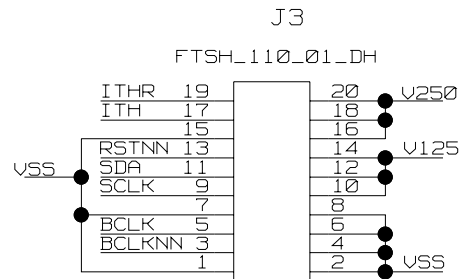

4

3

2

1

DRAWING

I . N . F . N .
SEZIONE DI BARI
(CAE)

TITLE:
FE-OPTO

ENGINEER:
G. DE ROBERTIS