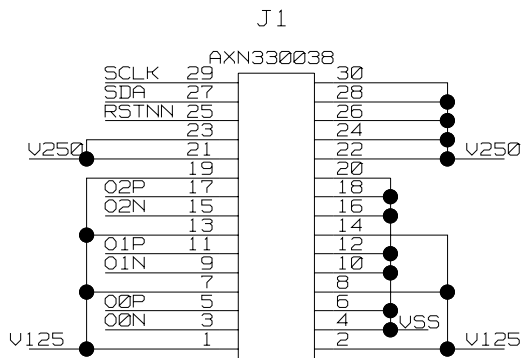

4

3

2

1

DRAWING

I . N . F . N .
SEZIONE DI BARI
(CAE)

TITLE:
FE-OPTO

ENGINEER:
G. DE ROBERTIS