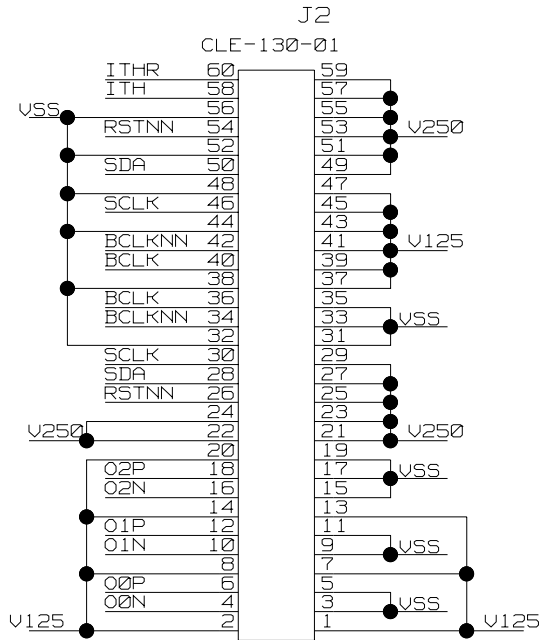

4

3

2

1

DRAWING

I . N . F . N .
SEZIONE DI BARI
(CAE)

TITLE:
FE-OPTO

ENGINEER:
G. DE ROBERTIS